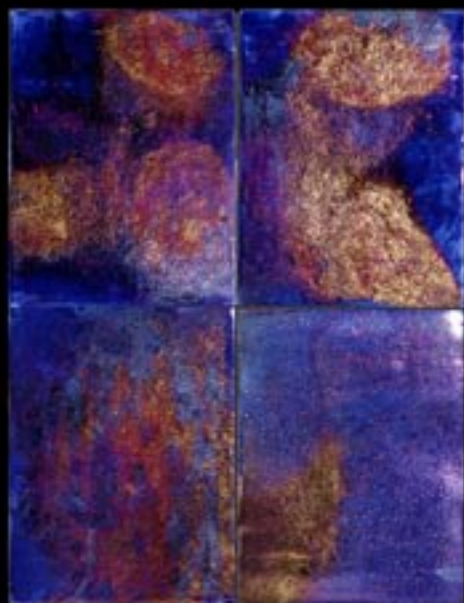

**Свет, который побеждает тень,
пламя, согревающее цвета,
вода, фиксирующая рисунок,
оставленный пламенем.**

76x96 cm - 30"X38"
miraggio quadro 1

LA GALLERIA

60x80 cm - 23"X31"
miraggio quadro 2

LA GALLERIA

76x96 cm - 30"x38"
mistero quadro 1

60x80 cm - 23"x31" mistero quadro 2

La Moderna Manifattura

La
Ceramica
d'Eccellenza

76x96 Cm - 30"x38"
meraviglie quadro 1

LA GALLERIA

60x80 cm - 23"x31"
meraviglie quadro 2

LA GALLERIA

76x96 cm - 30"x38"
incanto quadro 1

60x80 cm - 23"x31"
incanto quadro 2

La Moderna Manifattura

La
Ceramica
d'Eccellenza

76x96 cm - 30"x38"
magia quadro 1

LA GALLERIA

60x80 cm - 23"x31"
magia quadro 2