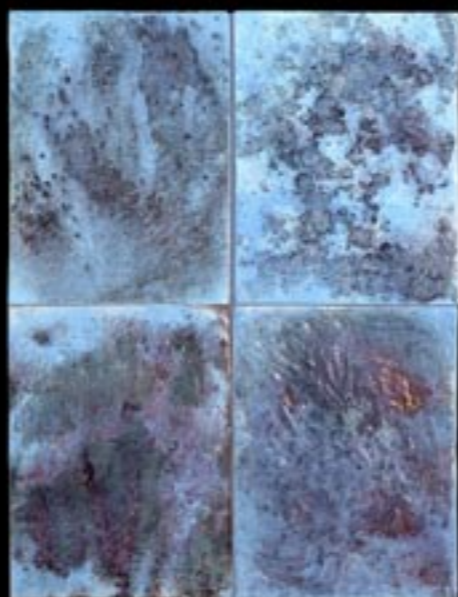

La Moderna Manifattura

**E' la luce che rischiarà il buio,
è la fiamma che scaldà i colori,
è l'acqua che scorre a fissare
per sempre i segni del fuoco...**

**It is light that lightens the dark,
it is flame that warms colours,
it is running water that fixes signs of fire forever.**

**Свет, который побеждает тень,
пламя, согревающее цвета,
вода, фиксирующая рисунок,
оставленный пламенем.**

76x96 cm - 30"X38"
miraggio quadro 1

LA GALLERIA

60x80 cm - 23"X31"
miraggio quadro 2

LA GALLERIA